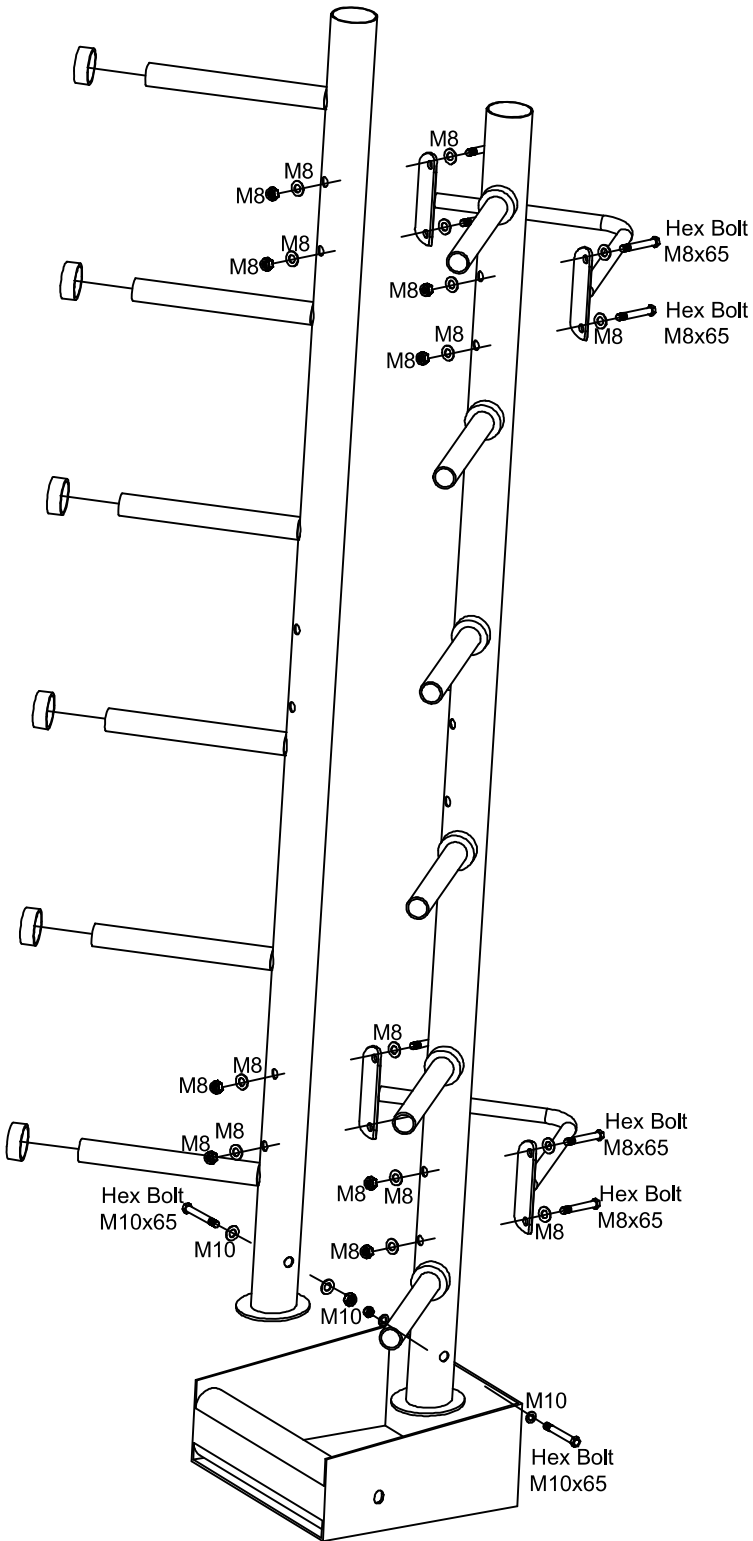

GORILLA SPORTS

Barbell Rack (10000597)

GORILLA SPORTS

Washer: (M10)

16PCS

Washer: (M8)

16PCS

Nut: (M10)

10PCS

Nut: (M8)

8PCS

Hex Bolt: (M10x65)

10PCS

Hex Bolt: (M8x65)

8PCS

Spanner

1PC

1PC

1

Hex Bolt : (M10x65) - 2pcs

Hex Bolt : (M8x65) - 8pcs

Washer : (M10) - 4pcs

Nut : (M10) - 2pcs

Washer : (M8) - 16pcs

Nut : (M8) - 8pcs

GORILLA SPORTS

Maximum Load:300kg