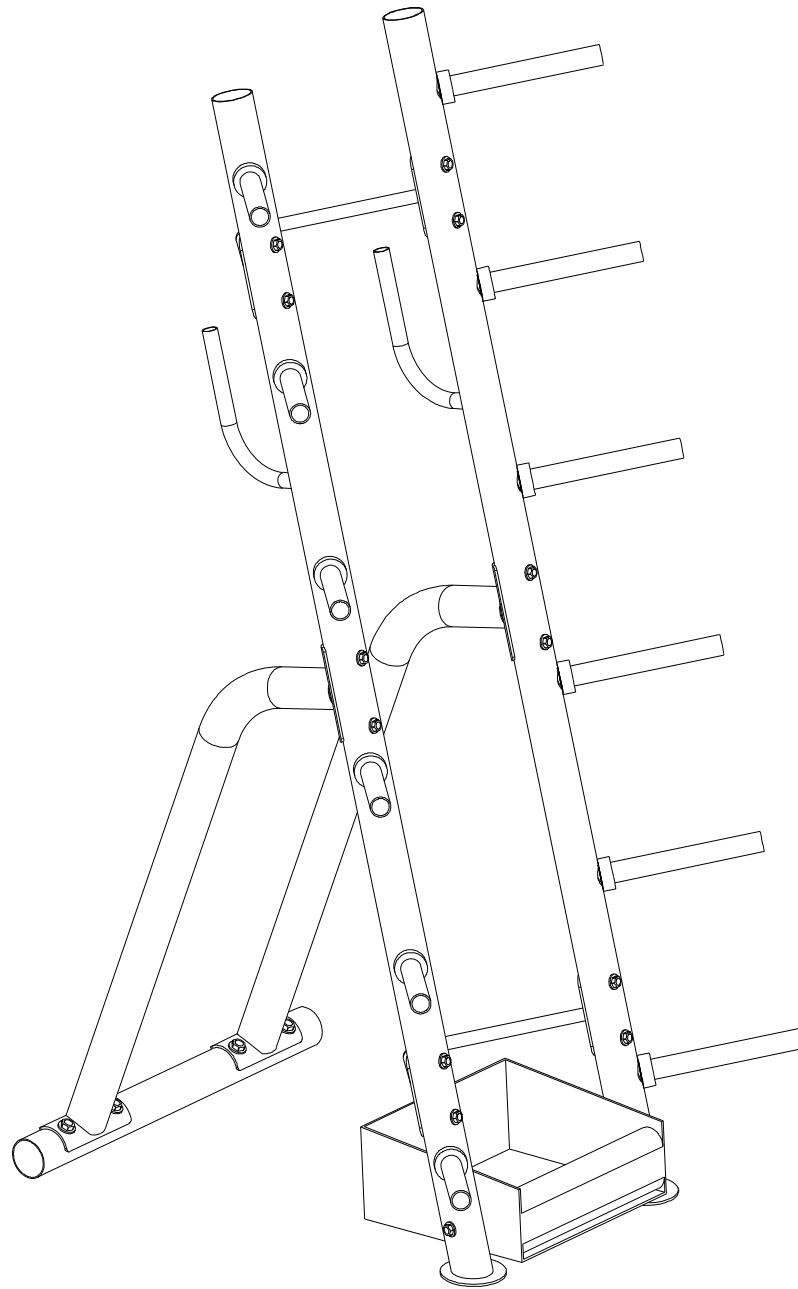

GORILLA SPORTS

Barbell Rack (10000597)

GORILLA SPORTS

Washer: (M10)

16PCS

Washer: (M8)

16PCS

Nut: (M10)

10PCS

Nut: (M8)

8PCS

Hex Bolt: (M10x65)

10PCS

Hex Bolt: (M8x65)

8PCS

Spanner

1PC

1PC

1

Hex Bolt : (M10x65) - 2pcs

Hex Bolt : (M8x65) - 8pcs

Washer : (M10) - 4pcs

Nut : (M10) - 2pcs

Washer : (M8) - 16pcs

Nut : (M8) - 8pcs

GORILLA SPORTS

Maximum Load:300kg