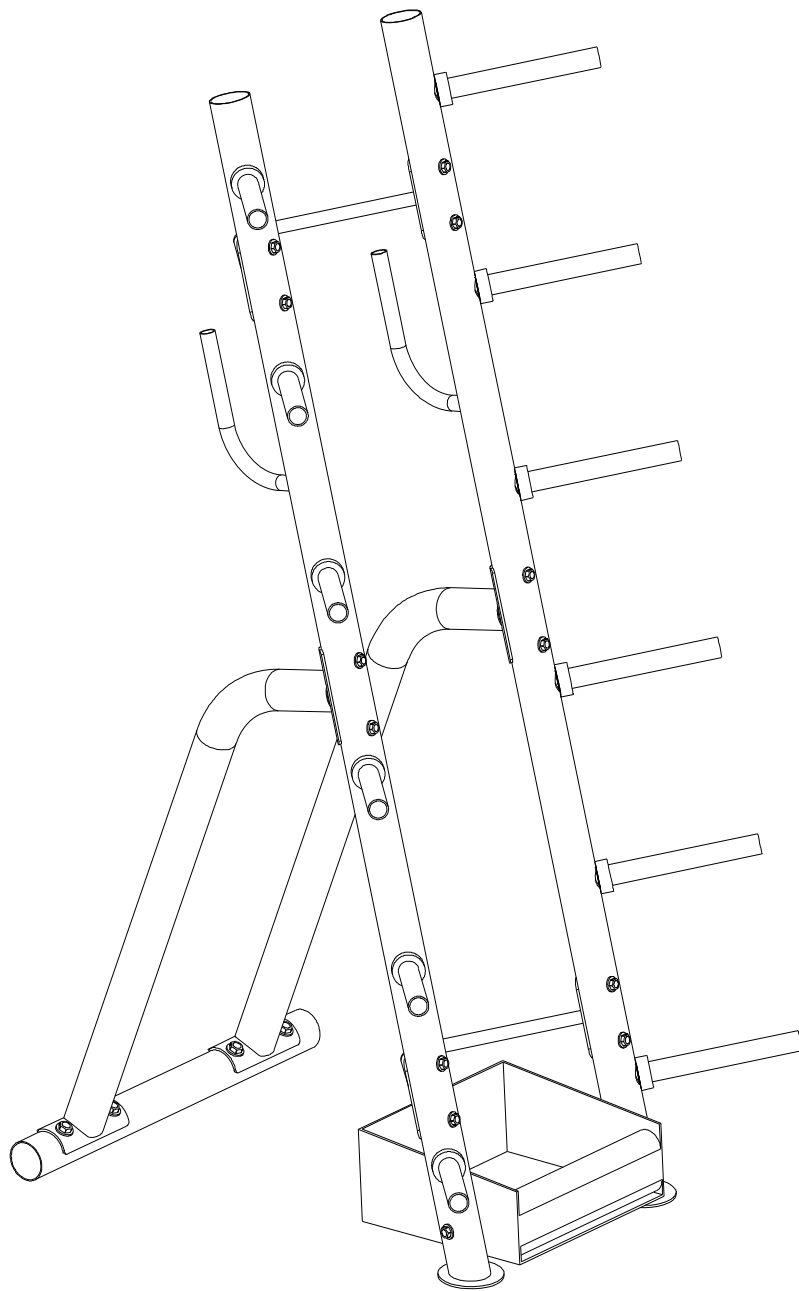

GORILLA SPORTS

Barbell Rack (10000597)

GORILLA SPORTS

Washer: (M10)

16PCS

Washer: (M8)

16PCS

Nut: (M10)

10PCS

Nut: (M8)

8PCS

Hex Bolt: (M10x65)

10PCS

Hex Bolt: (M8x65)

8PCS

Spanner

1PC

1PC

1

Hex Bolt : (M10x65) - 2pcs

Hex Bolt : (M8x65) - 8pcs

Washer : (M10) - 4pcs

Nut : (M10) - 2pcs

Washer : (M8) - 16pcs

Nut : (M8) - 8pcs

GORILLA SPORTS

Maximum Load:300kg