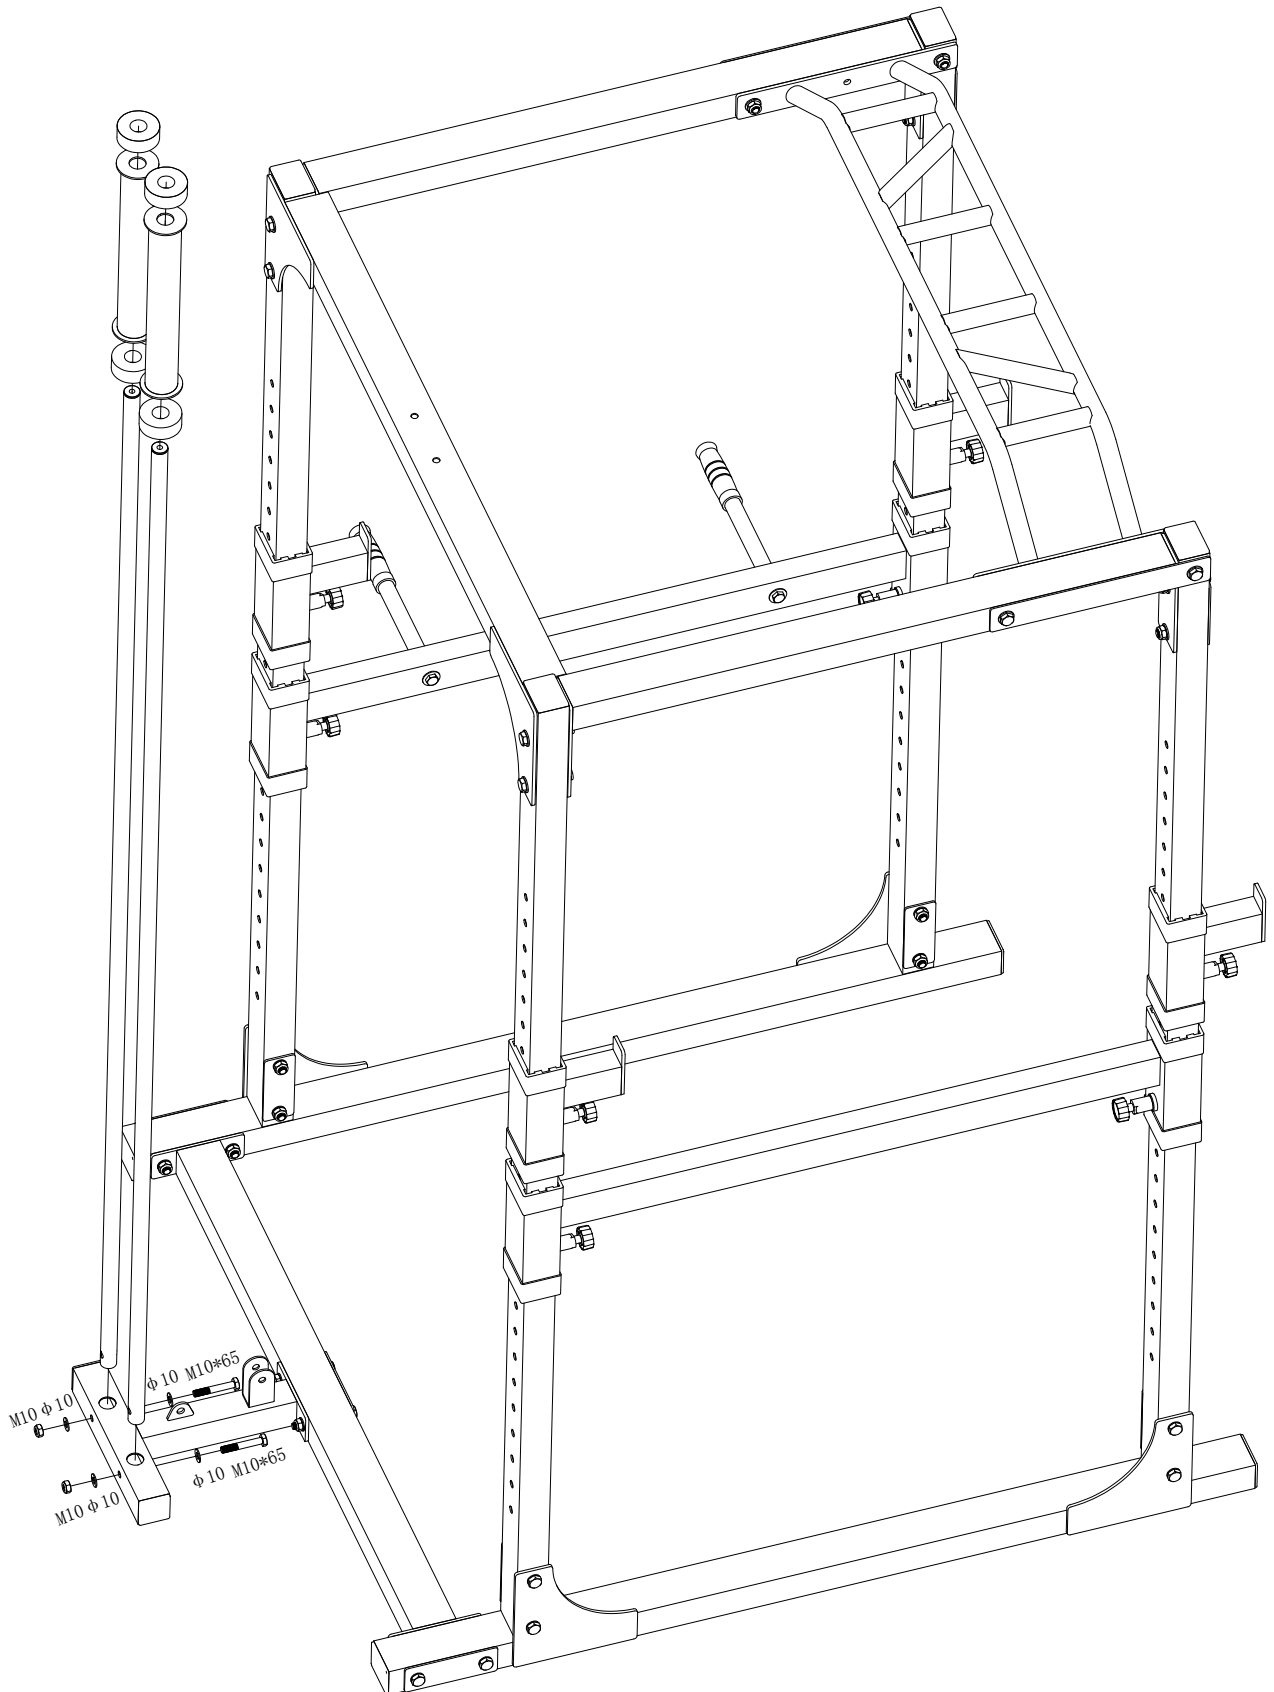

4

5

	
Washer (ϕ 10) - 4PCS	Lock Nut (M10) - 2PCS
	
Hex Bolt (M10*95) - 2PCS	

6

	
Washer (ϕ 10) - 4PCS	Lock Nut (M10) - 2PCS
	
Hex Bolt (M10 * 65) - 2PCS	

7

	
Washer (ϕ 10) -6PCS	Lock Nut (M10) -2PCS
	
Hex Bolt (M10*70) -2PCS	Hex Bolt (M10*20) -2PCS