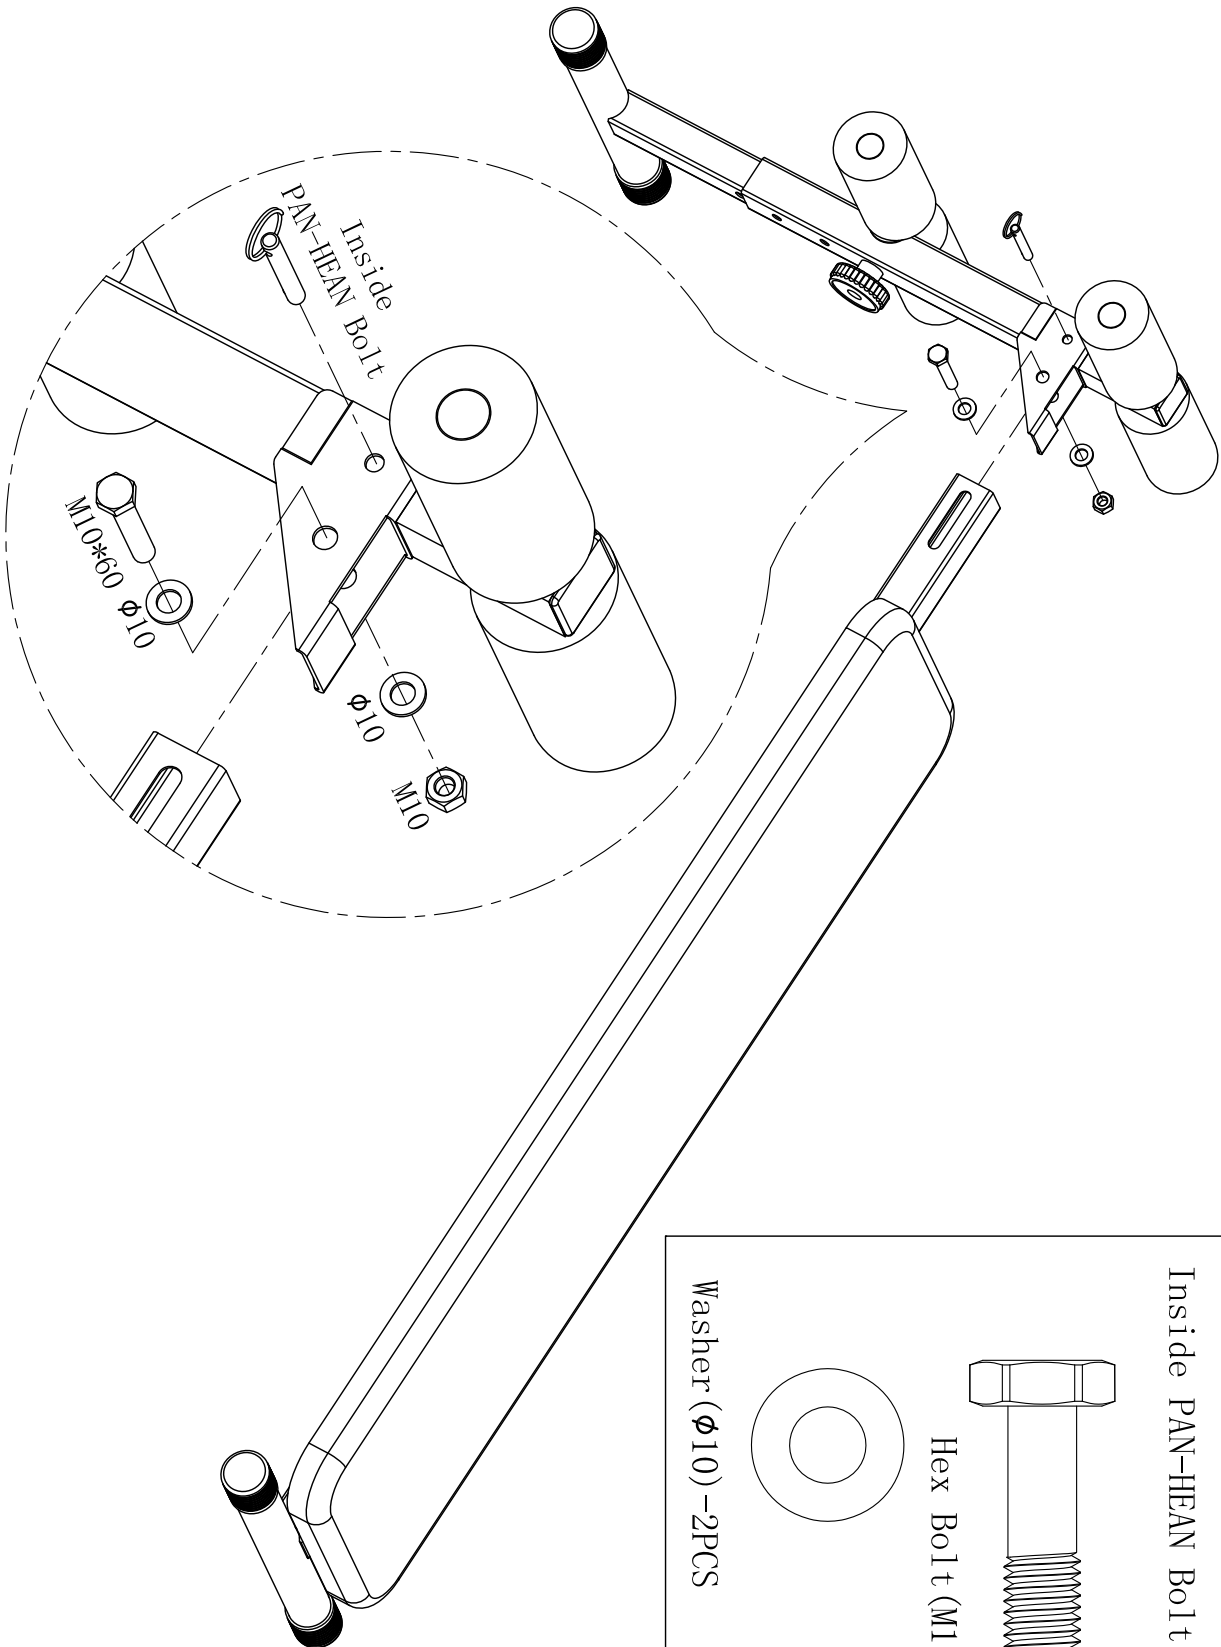

4x

Hex Bolt: (M10*60)

1x

Hex Bolt: (M8*16)

4x

Inside PAN-HEAN Bolt: ($\phi 8*50$)

1x

Spanner

2x

GORILLA SPORTS

Unit weight: 8 KG

Dimensions complete: 120 cm x 32 cm x 60 cm

Maximum loading: 120KG

2

Hex Bolt (M8*16) -4PCS

Washer (ø8) -4PCS

3

Inside PAN-HEAN Bolt ($\phi 8*50$) -1PCS

Hex Bolt (M10*60) -1PCS

Washer ($\phi 10$) -2PCS

Hex Nut (M10) -1PCS