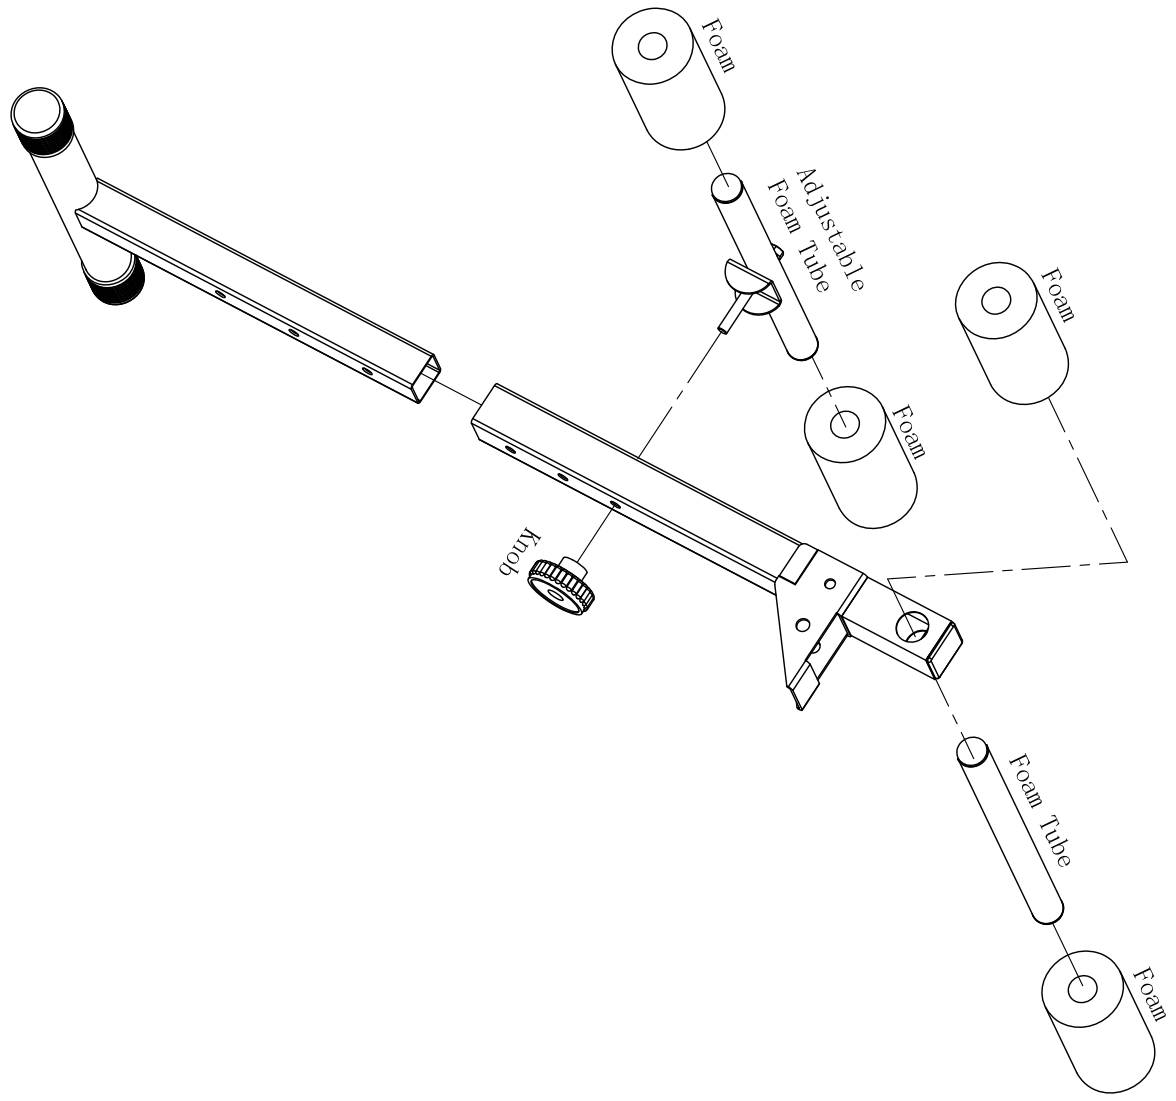

4x

Hex Bolt: (M10*60)

1x

Hex Bolt: (M8*16)

4x

Inside PAN-HEAN Bolt: ($\phi 8*50$)

1x

Spanner

2x

GORILLA SPORTS

Unit weight: 8 KG

Dimensions complete: 120 cm x 32 cm x 60 cm

Maximum loading: 120KG

2

Hex Bolt (M8*16) -4PCS

Washer (ø8) -4PCS

3

Inside PAN-HEAN Bolt ($\phi 8*50$) -1PCS

Hex Bolt (M10*60) -1PCS

Washer ($\phi 10$) -2PCS

Hex Nut (M10) -1PCS