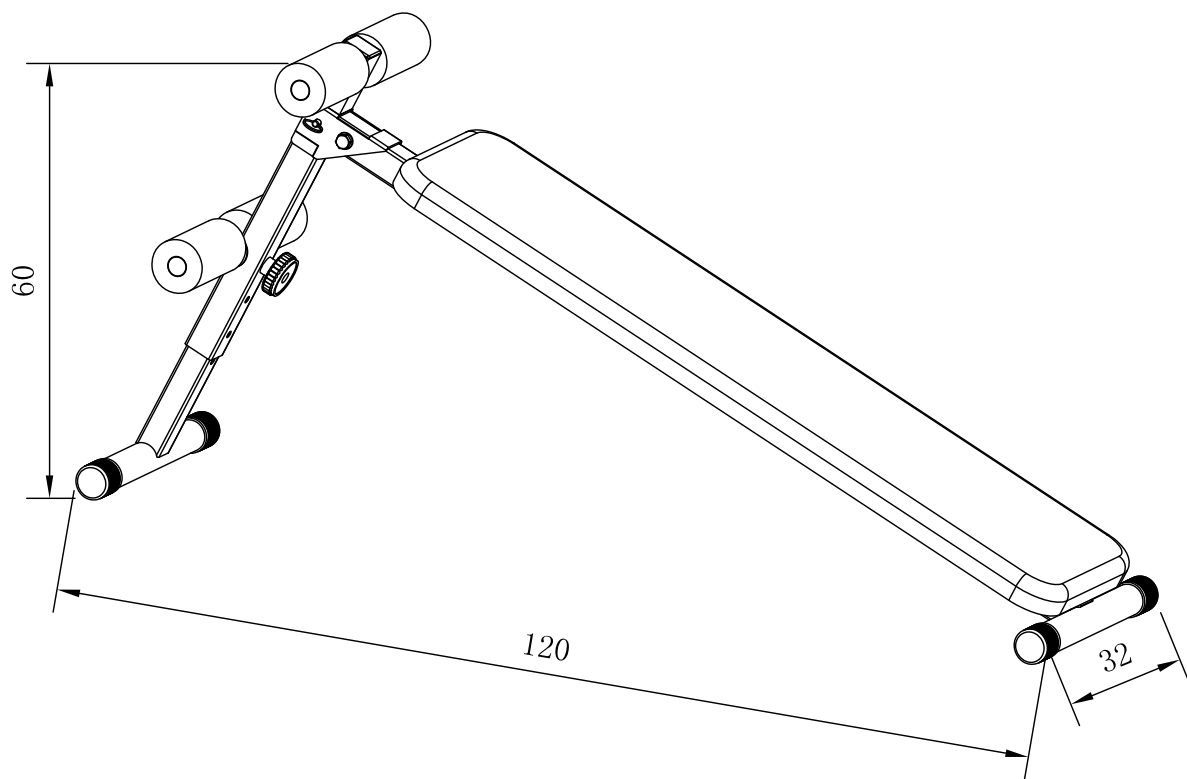

GORILLA SPORTS

Sit Up Bench (10000121)

GORILLA SPORTS

Washer: ($\phi 10$)

2x

Hex Nut: (M10)

1x

Washer: ($\phi 8$)

4x

Hex Bolt: (M10*60)

1x

Hex Bolt: (M8*16)

4x

Inside PAN-HEAN Bolt: ($\phi 8*50$)

1x

Spanner

2x

GORILLA SPORTS

Unit weight: 8 KG

Dimensions complete: 120 cm x 32 cm x 60 cm

Maximum loading: 120KG

2

Hex Bolt (M8*16) -4PCS

Washer (ø8) -4PCS

3

Inside PAN-HEAN Bolt ($\phi 8*50$) -1PCS

Hex Bolt (M10*60) -1PCS

Washer ($\phi 10$) -2PCS

Hex Nut (M10) -1PCS