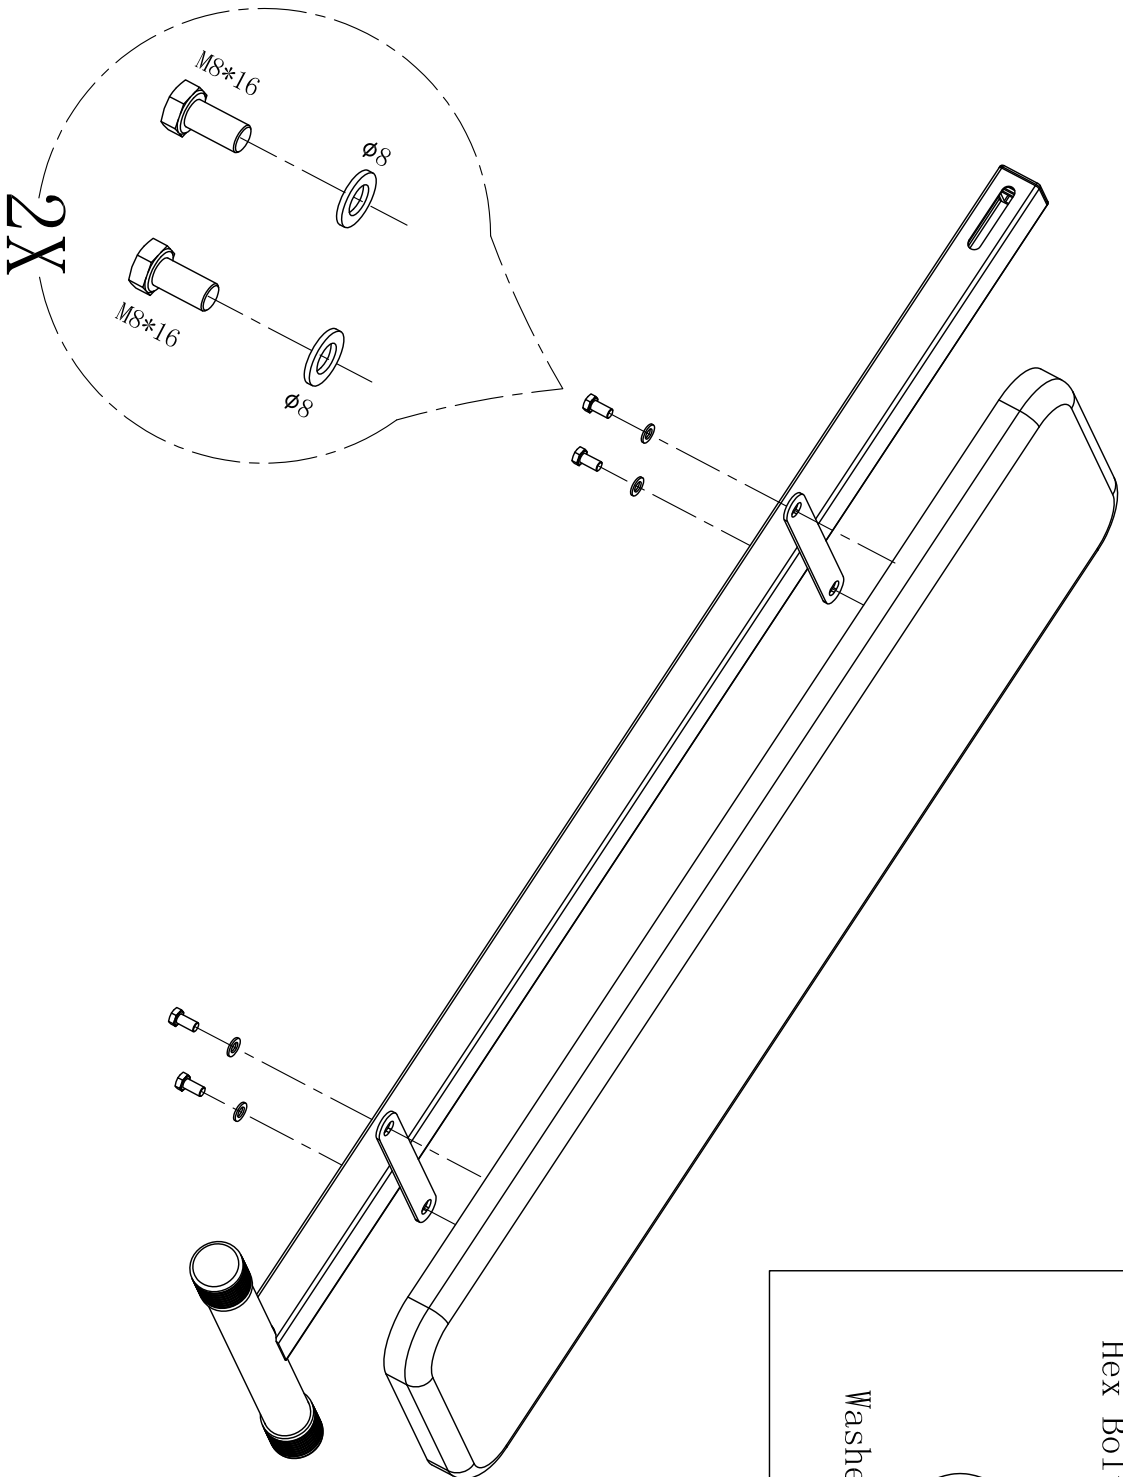

4x

Hex Bolt: (M10*60)

1x

Hex Bolt: (M8*16)

4x

Inside PAN-HEAN Bolt: ($\phi 8*50$)

1x

Spanner

2x

GORILLA SPORTS

Unit weight: 8 KG

Dimensions complete: 120 cm x 32 cm x 60 cm

Maximum loading: 120KG

2

Hex Bolt (M8*16) -4PCS

Washer (ø8) -4PCS

3

Inside PAN-HEAN Bolt ($\phi 8*50$) -1PCS

Hex Bolt (M10*60) -1PCS

Washer ($\phi 10$) -2PCS

Hex Nut (M10) -1PCS