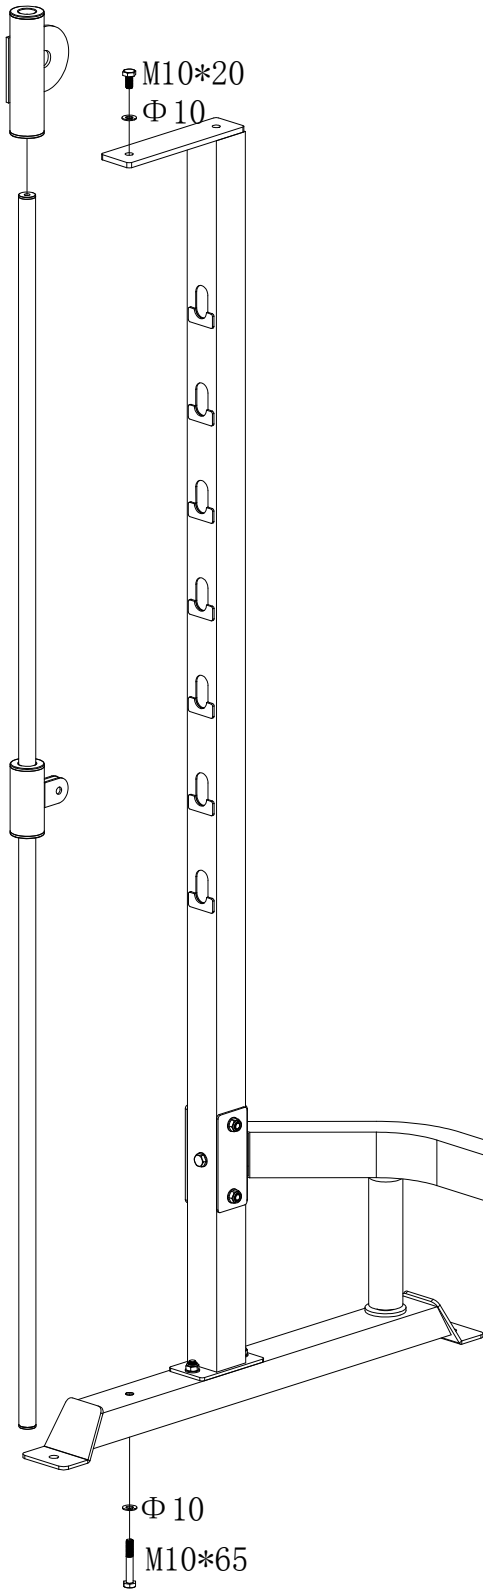

# GORILLA SPORTS

Washer: ( $\phi$  10)

Lock Nut: (M10)

26X

10X

Hex Bolt: (M10\*20) Hex Bolt: (M10\*30)

2X

2X

Hex Bolt: (M10\*65)

2X

Hex Bolt: (M10\*80)

6X

Bolt: (M10\*70)

4X

# 1

	
Washer ( $\phi$ 10 ) -8PCS	Lock Nut (M10) -4PCS
	
Bolt (M10*70) -4PCS	

2

Washer ( $\Phi 10$ )  
-10PCS

Lock Nut (M10)  
-4PCS

Hex Bolt (M10\*80) -6PCS

3

4

Washer (φ 10) -4PCS  
Lock Nut (M10) -2PCS

Hex Bolt (M10\*30) -2PCS