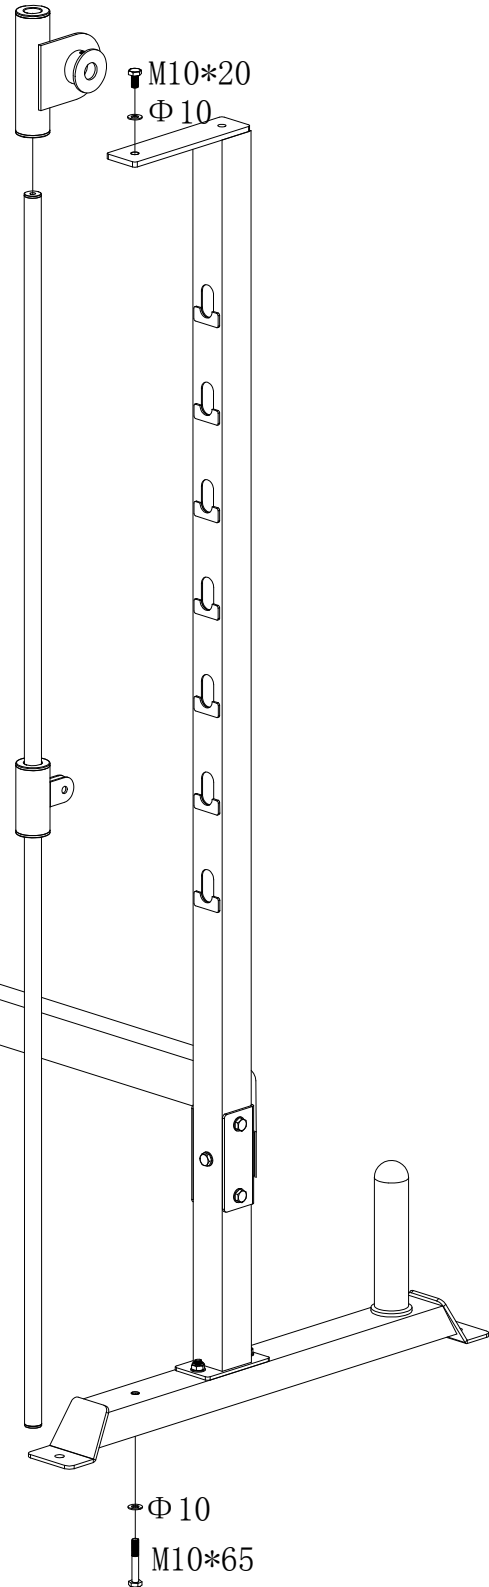

# GORILLA SPORTS

Washer: ( $\phi$  10)

Lock Nut: (M10)

26X

10X

Hex Bolt: (M10\*20) Hex Bolt: (M10\*30)

2X

2X

Hex Bolt: (M10\*65)

2X

Hex Bolt: (M10\*80)

6X

Bolt: (M10\*70)

4X

# 1

	
Washer ( $\phi$ 10 ) -8PCS	Lock Nut (M10) -4PCS
	
Bolt (M10*70) -4PCS	

2

Washer ( $\Phi 10$ )  
-10PCS

Lock Nut (M10)  
-4PCS

Hex Bolt (M10\*80) -6PCS

3

4

Washer (φ 10) -4PCS  
Lock Nut (M10) -2PCS

Hex Bolt (M10\*30) -2PCS