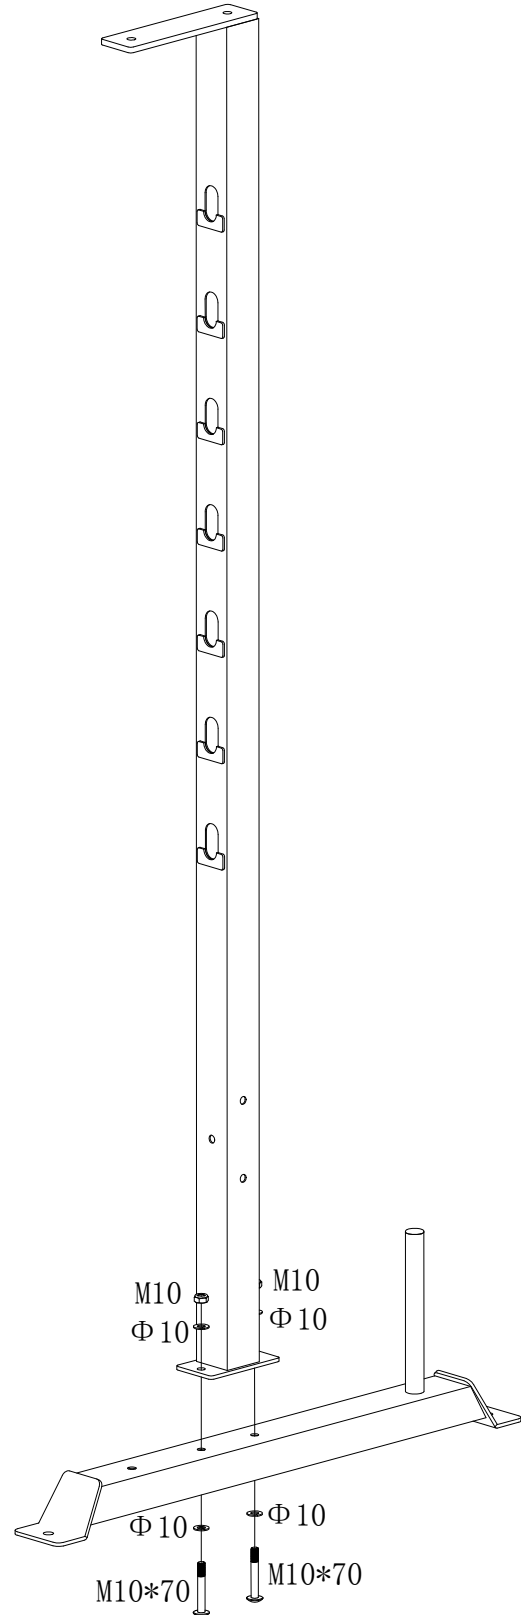

# GORILLA SPORTS

Washer: ( $\phi$  10)

Lock Nut: (M10)

26X

10X

Hex Bolt: (M10\*20) Hex Bolt: (M10\*30)

2X

2X

Hex Bolt: (M10\*65)

2X

Hex Bolt: (M10\*80)

6X

Bolt: (M10\*70)

4X

# 1

	
Washer ( $\phi$ 10 ) -8PCS	Lock Nut (M10) -4PCS
	
Bolt (M10*70) -4PCS	

2

Washer ( $\Phi 10$ )  
-10PCS

Lock Nut (M10)  
-4PCS

Hex Bolt (M10\*80) -6PCS

3

4

Washer (φ 10) -4PCS  
Lock Nut (M10) -2PCS

Hex Bolt (M10\*30) -2PCS