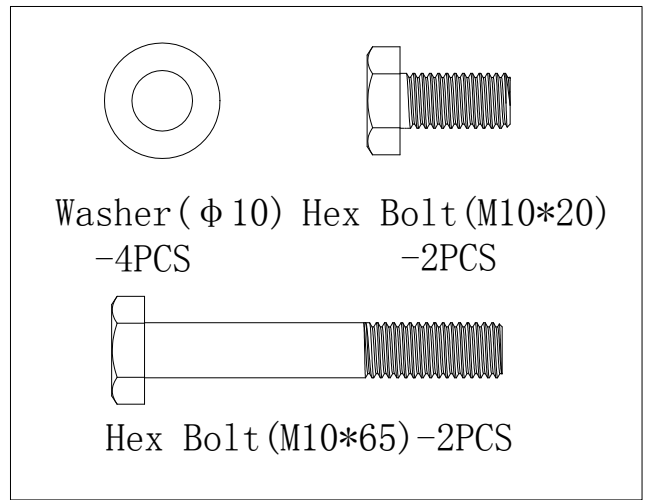

# 1

	
Washer ( $\phi$ 10 ) -8PCS	Lock Nut (M10) -4PCS
	
Bolt (M10*70) -4PCS	

2

Washer ( $\Phi 10$ )  
-10PCS

Lock Nut (M10)  
-4PCS

Hex Bolt (M10\*80) -6PCS

3

4

Washer (φ 10) -4PCS  
Lock Nut (M10) -2PCS

Hex Bolt (M10\*30) -2PCS