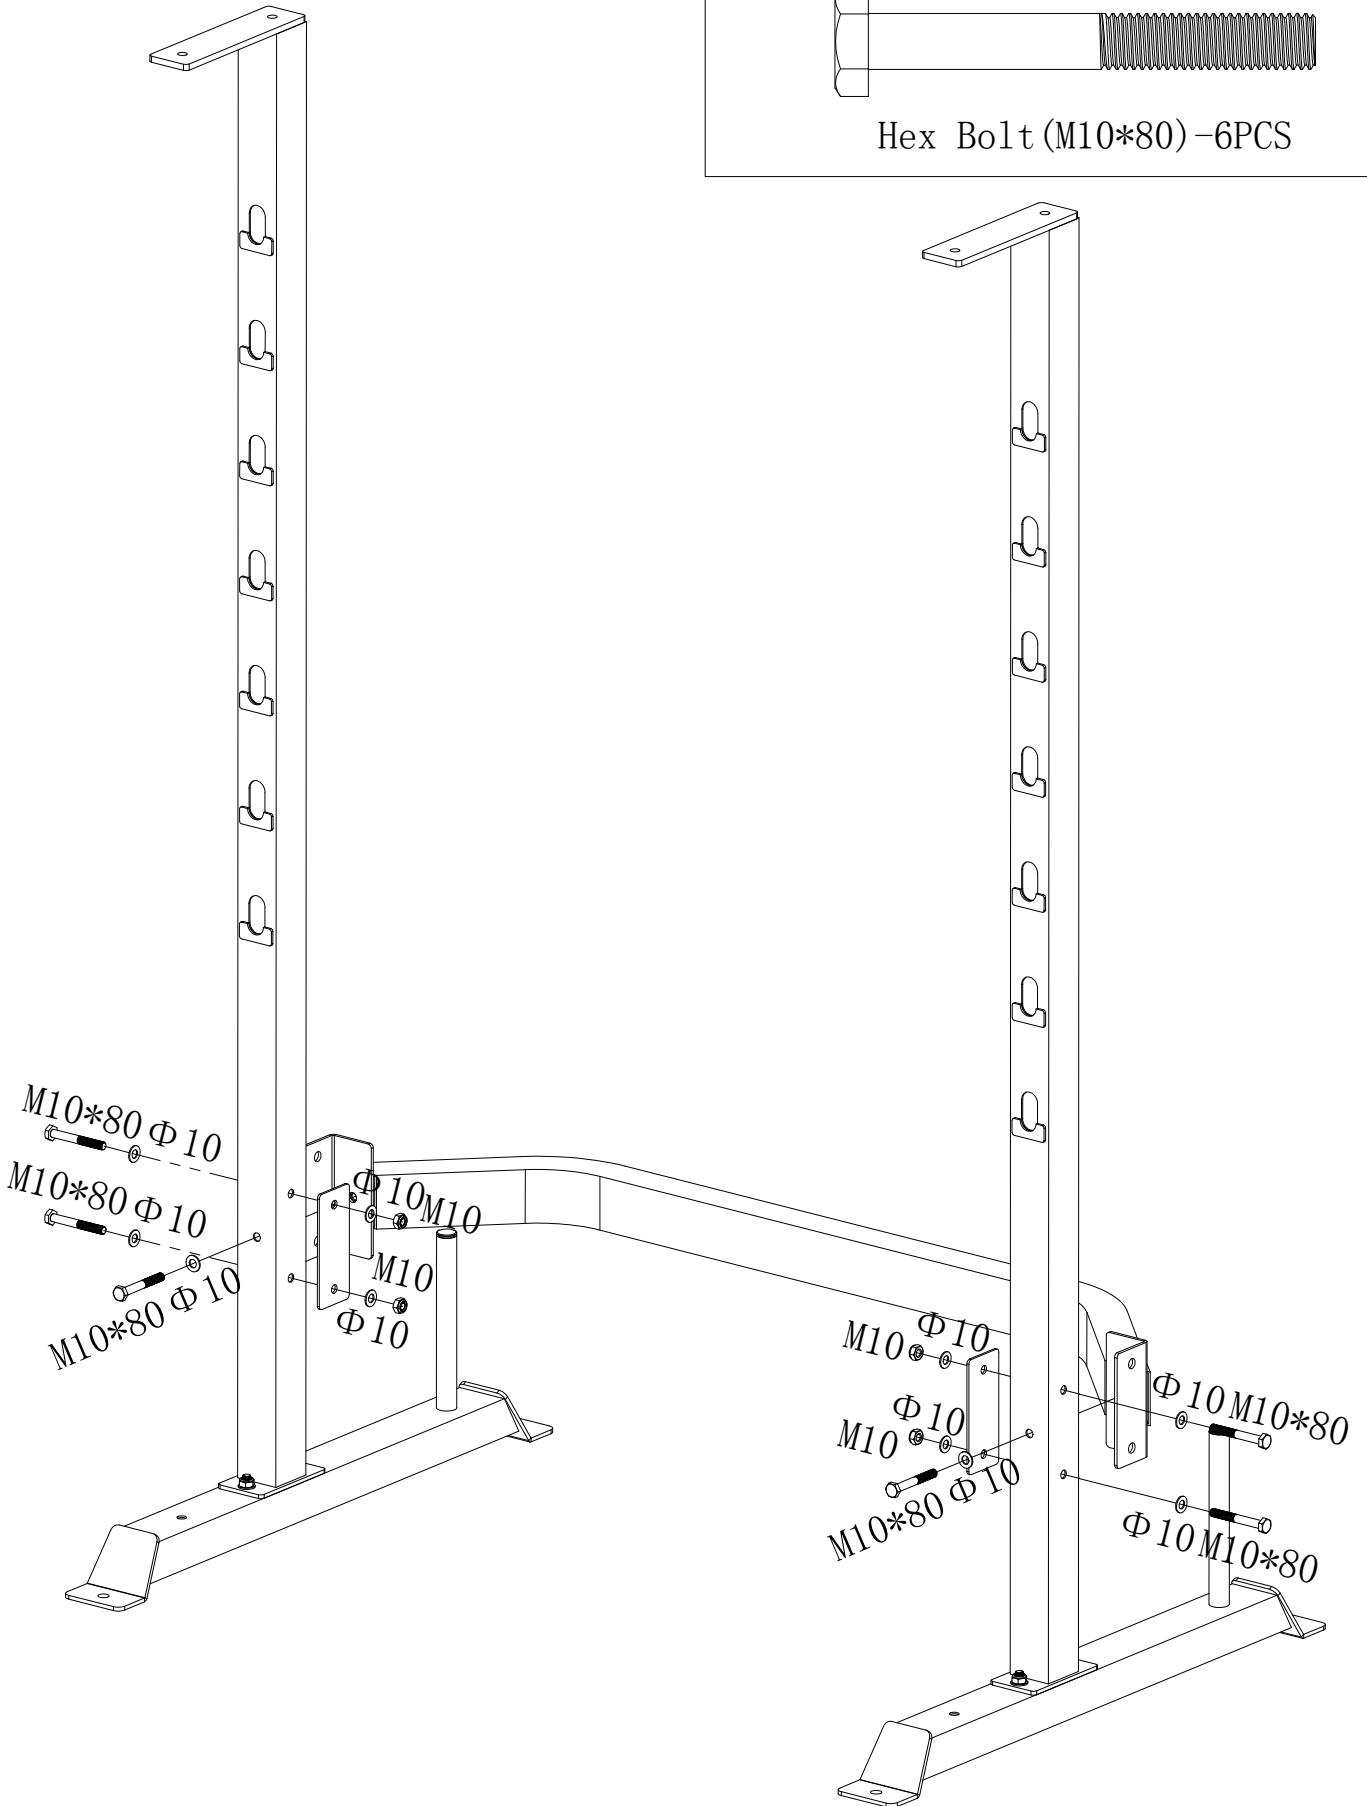

# GORILLA SPORTS

Washer: ( $\phi$  10)

Lock Nut: (M10)

26X

10X

Hex Bolt: (M10\*20) Hex Bolt: (M10\*30)

2X

2X

Hex Bolt: (M10\*65)

2X

Hex Bolt: (M10\*80)

6X

Bolt: (M10\*70)

4X

# 1

	
Washer ( $\phi$ 10 ) -8PCS	Lock Nut (M10) -4PCS
	
Bolt (M10*70) -4PCS	

2

Washer ( $\Phi 10$ )  
-10PCS

Lock Nut (M10)  
-4PCS

Hex Bolt (M10\*80) -6PCS

3

4

Washer (φ 10) -4PCS  
Lock Nut (M10) -2PCS

Hex Bolt (M10\*30) -2PCS