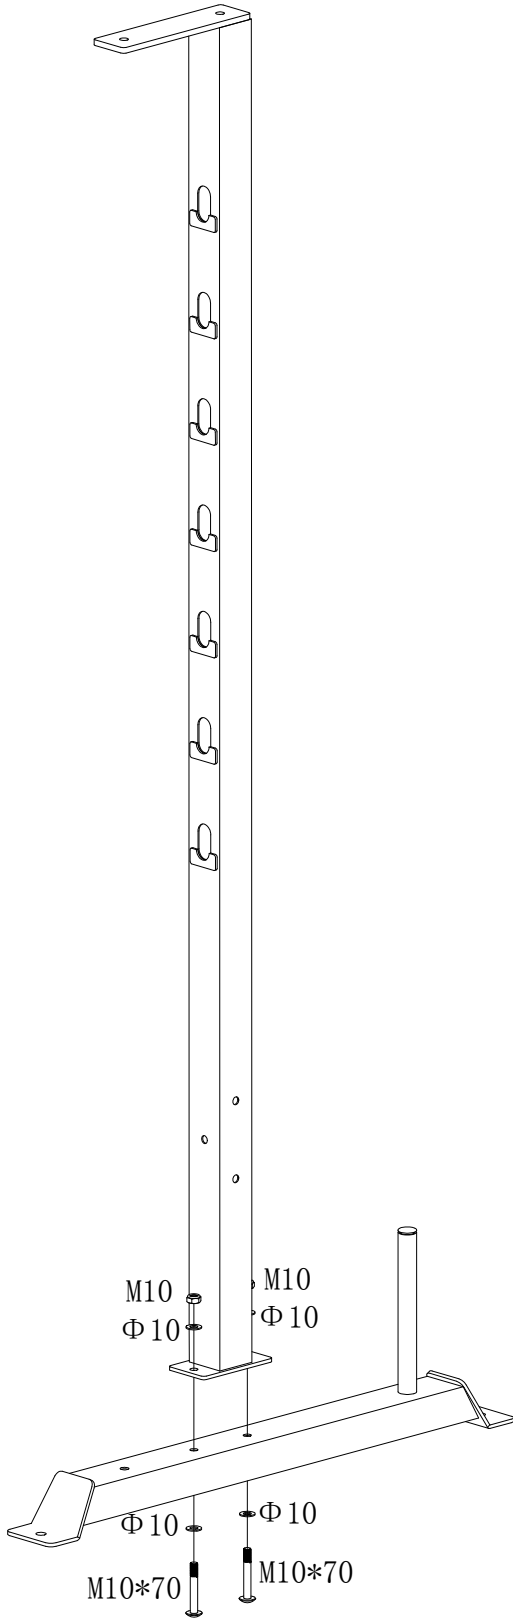

# GORILLA SPORTS

Washer: ( $\phi$  10)

Lock Nut: (M10)

26X

10X

Hex Bolt: (M10\*20) Hex Bolt: (M10\*30)

2X

2X

Hex Bolt: (M10\*65)

2X

Hex Bolt: (M10\*80)

6X

Bolt: (M10\*70)

4X

# 1

	
Washer ( $\phi$ 10 ) -8PCS	Lock Nut (M10) -4PCS
	
Bolt (M10*70) -4PCS	

2

Washer ( $\Phi 10$ )  
-10PCS

Lock Nut (M10)  
-4PCS

Hex Bolt (M10\*80) -6PCS

3

4

Washer (φ 10) -4PCS  
Lock Nut (M10) -2PCS

Hex Bolt (M10\*30) -2PCS