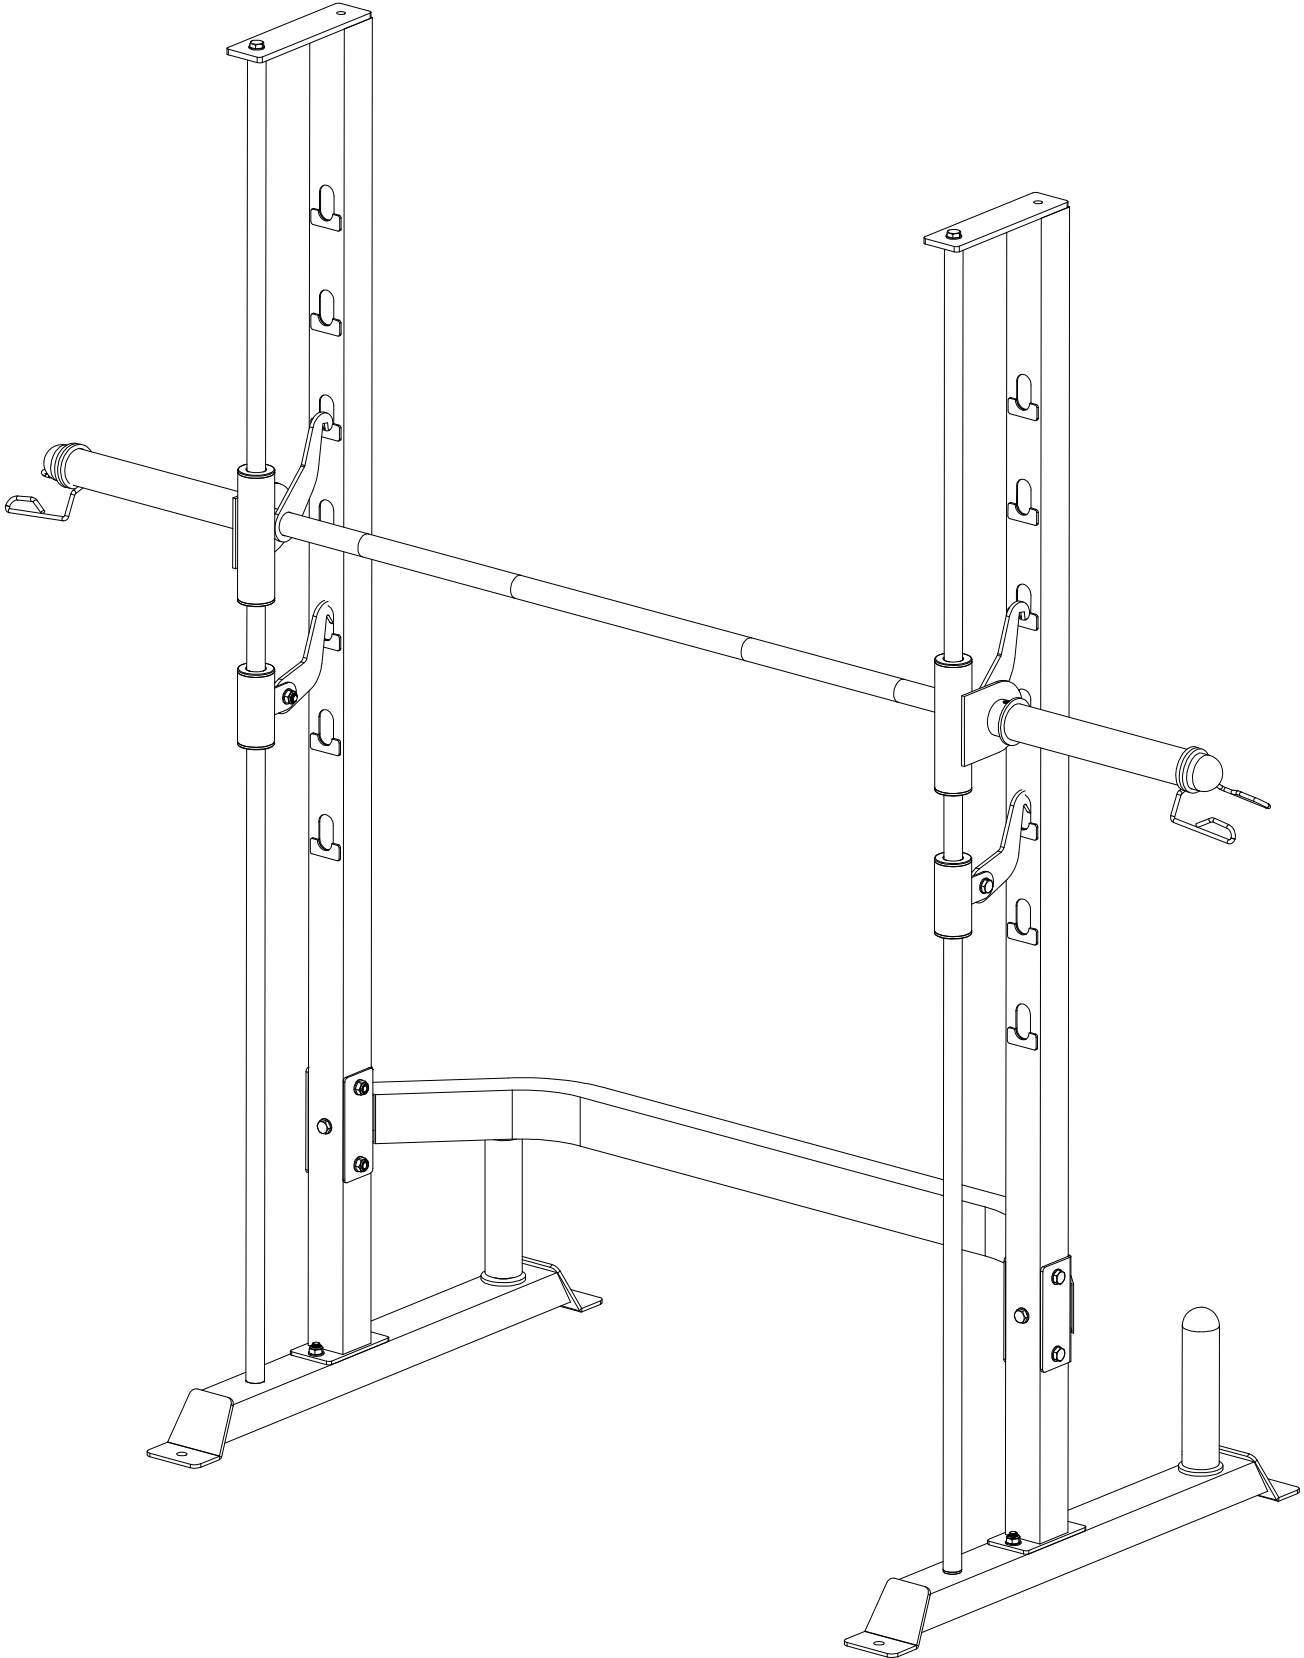

## Guided Rack Black (101045)

# GORILLA SPORTS

Washer: ( $\phi$  10)

Lock Nut: (M10)

26X

10X

Hex Bolt: (M10\*20) Hex Bolt: (M10\*30)

2X

2X

Hex Bolt: (M10\*65)

2X

Hex Bolt: (M10\*80)

6X

Bolt: (M10\*70)

4X

Washer (φ 10) -4PCS  
Lock Nut (M10) -2PCS

Hex Bolt (M10\*30) -2PCS